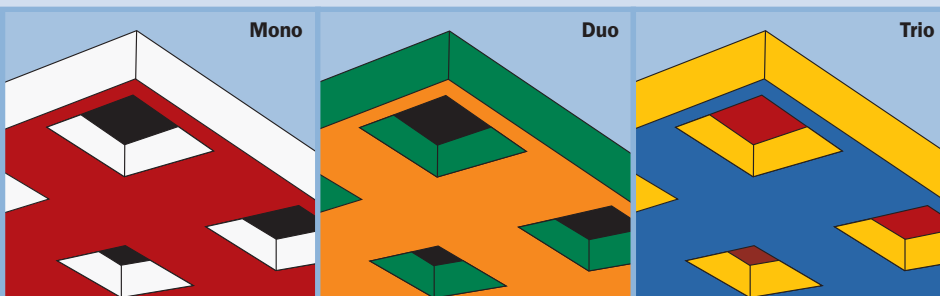

Het resultaat is overduidelijk:

- Perfect gekleurde plafondplaten met behoud van de kleinste details

VoglColorplatte®

- ⊕ Perfect gesloten oppervlakken en mooi gekleurde dagstukken
- ⊕ Enorme tijdsbesparing door het wegvallen van vele stappen
- ⊕ Vervult de hoogste esthetische eisen

Traditionele verflaag

- ⊖ Het aanbrengen van een grondlaag en twee deklagen is erg arbeidsintensief
- ⊖ Een mooie kleuring van de dagstukken is met traditionele verflagen nauwelijks te realiseren.

VoglColorplatte biedt zowel kleuring in de fabriek als door de opdrachtgever aan met kleurencombinaties voor de deklaag, dagkant en vlieskleur.