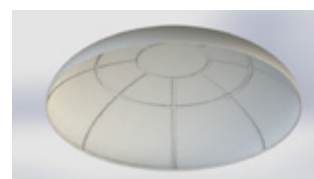

Anspruchsvolles Design in perfekter Ausführung

Mit **VoglVariety** schaffen Sie beeindruckende Raumerlebnisse mit hohem Wiedererkennungswert. Dank dieser Produktlinie lassen sich außergewöhnliche Ideen, anspruchsvolle Designs wie auch komplexe Formen verwirklichen. Durch die besondere Materialzusammensetzung mit faserverstärktem Gips (G.R.G. – Glass Reinforced Gypsum) sind Ihrer Kreativität keine Grenzen gesetzt.

Jedes Element von **VoglVariety** wird nach Ihren Wünschen und Vorgaben individuell hergestellt. So bekommen Sie passgenau angefertigte Einzelmodule mit einem hohen Vorfertigungsgrad, die eine rationelle und einfache Montage vor Ort ermöglichen.

VoglVariety bietet viele Vorteile:

- Individuelles Design
- Komplexe zwei- und dreidimensionale Formen realisierbar
- Hohe Oberflächenhärte und Festigkeit
- Geringes Eigengewicht
- Zeitsparende Montage
- Rationelle Baustellenlogistik und praktisches Handling vor Ort
- Baustoffklasse A1 (nicht brennbar)