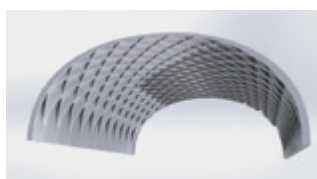

Anspruchsvolles Design in perfekter Ausführung

Mit **VoglVariety** schaffen Sie beeindruckende Raumerlebnisse mit hohem Wiedererkennungswert. Dank dieser Produktlinie lassen sich außergewöhnliche Ideen, anspruchsvolle Designs wie auch komplexe Formen verwirklichen. Durch die besondere Materialzusammensetzung mit faserverstärktem Gips (G.R.G. – Glass Reinforced Gypsum) sind Ihrer Kreativität keine Grenzen gesetzt.

Jedes Element von **VoglVariety** wird nach Ihren Wünschen und Vorgaben individuell hergestellt. So bekommen Sie passgenau angefertigte Einzelmodule mit einem hohen Vorfertigungsgrad, die eine rationelle und einfache Montage vor Ort ermöglichen.

VoglVariety bietet viele Vorteile:

- Individuelles Design
- Komplexe zwei- und dreidimensionale Formen realisierbar
- Hohe Oberflächenhärte und Festigkeit
- Geringes Eigengewicht
- Zeitsparende Montage
- Rationelle Baustellenlogistik und praktisches Handling vor Ort
- Baustoffklasse A1 (nicht brennbar)