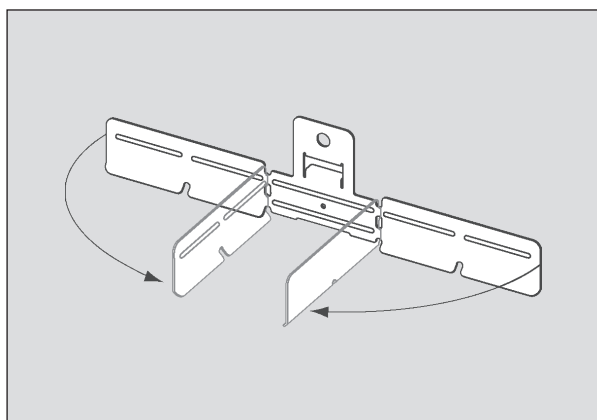

Raccord universel, déployé, CD 60/27

Réf. 101589

Application

Liaison à niveau du profilé CD 60/27 (p. ex. liaison croisée, liaison en T, raccord mural, liaison longitudinale)

Propriétés

- Liaison à niveau sans tension
- Stockage compact et manipulation grâce à la conception plate
- La sécurisation des branches peut être réalisée par un vissage ou au moyen de la pince à sertir

Données techniques

Matériau	Tôle d'acier galvanisée	Unité de conditionnement	100 unités/UC
Épaisseur du matériau	0,9 mm	Réaction au feu	Classe A1
Durée de stockage	Illimitée	Capacité de charge	(non requise)
Conditions de stockage	Stockage à sec, protéger de l'humidité et de l'eau	Protection anticorrosion	Classe B