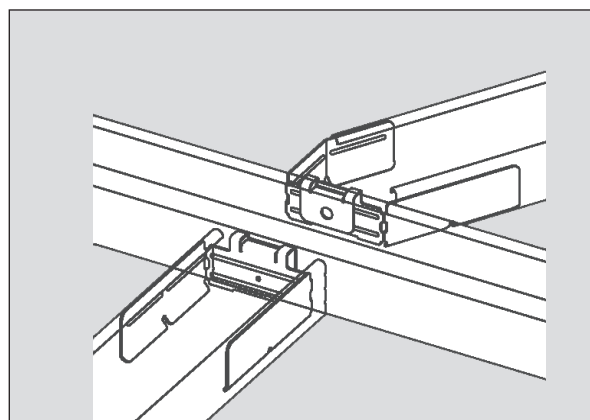

Raccord universel, déployé, CD 60/27

Réf. 101589

Application

Liaison à niveau du profilé CD 60/27 (p. ex. liaison croisée, liaison en T, raccord mural, liaison longitudinale)

Propriétés

- Liaison à niveau sans tension
- Stockage compact et manipulation grâce à la conception plate
- La sécurisation des branches peut être réalisée par un vissage ou au moyen de la pince à sertir

Données techniques

Matériau	Tôle d'acier galvanisée	Unité de conditionnement	100 unités/UC
Épaisseur du matériau	0,9 mm	Réaction au feu	Classe A1
Durée de stockage	Illimitée	Capacité de charge	(non requise)
Conditions de stockage	Stockage à sec, protéger de l'humidité et de l'eau	Protection anticorrosion	Classe B