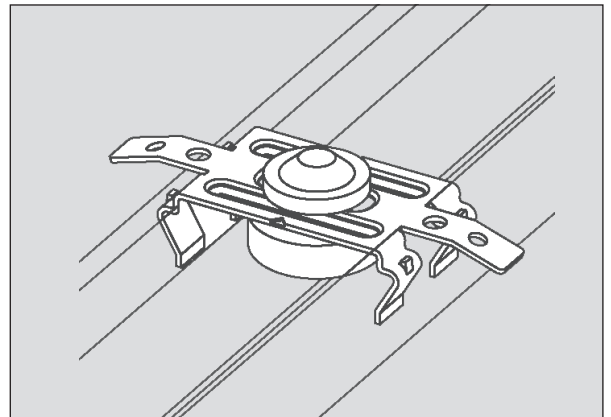

Clip à serrage pour montage direct, 4 mm, CD 60/27

Réf. 101623

Application

**Fixation des profilés CD 60/27 directement sur la base de la construction.
Équipé en plus d'un élément d'isolation acoustique.**

Propriétés

- Montage simplifié : Les clips sont positionnés sur le cordeau à l'aide d'une encoche et vissés. Le profilé est ensuite clipsé et les deux languettes soulevées et vissées, si nécessaire
- Réduction de la transmission des sons grâce à l'élément antivibratile