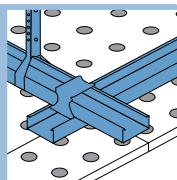

Farbige Akustikdecken, jetzt endlich einfach perfekt

Farben beeinflussen unsere Raumwahrnehmung und unser Wohlbefinden, Strukturen erzeugen charismatische Oberflächen. In der Raumgestaltung bietet der Faktor Farbe die Möglichkeit, den Wohn- und Wohlfühlfaktor erheb-

lich zu erhöhen. Mit den VoglColorplatten lassen sich gezielt und einfach farbliche Akzente setzen. Herkömmliche Streichverfahren von Lochdecken führen zu einem Strukturverlust, da sich die Löcher mit Farbe schließen.

Das Nacharbeiten der Lochbildstruktur ist sehr zeitaufwändig und umständlich. Bei VoglColorplatten werden auch die Lochlaibungen werksseitig mit eingefärbt. So entsteht eine hochwertige und homogene Farbgebung.

Sicherheit im System:
Die Vogl-Unterkonstruktion sichert
absolut planebenes Verlegen

System VoglFuge®