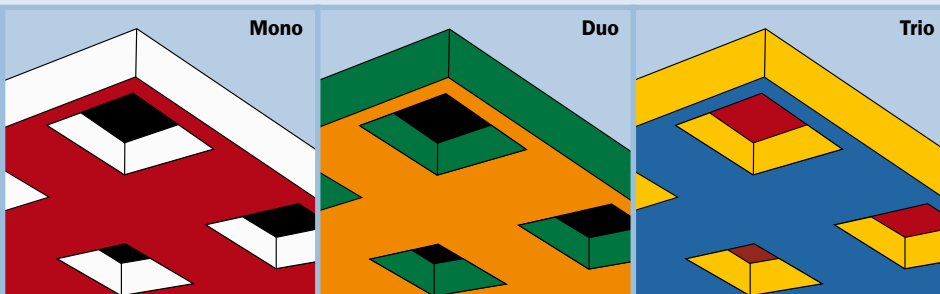

Das Nacharbeiten der Lochbildstruktur ist sehr zeitaufwändig und umständlich. Bei VoglColorplatten werden auch die Lochlaibungen werksseitig mit eingefärbt. So entsteht eine hochwertige und homogene Farbgebung.

Das Ergebnis kann sich sehen lassen:

- Perfekt colorierte Deckenplatten mit vollem Erhalt der Detailpräzision

VoglColorplatte®

- ⊕ Perfekt geschlossene Oberflächen und sauber eingefärbte Lochlaibungen
- ⊕ Enorme Zeitersparnis durch Wegfall vieler Arbeitsschritte
- ⊕ Erfüllt höchste ästhetische Ansprüche

Herkömmlicher Anstrich

- ⊖ Aufwändiges Grundieren und Auftragen von zwei Deckanstrichen führt zu einem hohen Arbeitsaufwand
- ⊖ Die saubere Färbung der Lochlaibungen ist durch herkömmliche Anstriche kaum realisierbar

VoglColorplatte bietet die Möglichkeit werks- und bauseitiger Farbgebungen durch Farbkombinationen aus Deckschicht, Lochlaibung und Vliesfarbe.

- Mono steht für einfarbige Deckschichten. Vliesgestaltung wählbar: schwarz oder weiß
- Duo bietet Farbkombinationen aus Deckschicht, Lochlaibung und schwarzem oder weißem Vlies
- Trio steht für dreifarbige Kombinationen aus Deckschicht, Lochlaibung und farbigem Vlies