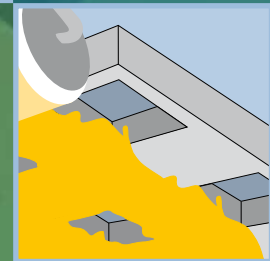

Das Nacharbeiten der Lochbildstruktur ist sehr zeitaufwändig und umständlich. Bei VoglColorplatten werden auch die Lochlaibungen werksseitig mit eingefärbt. So entsteht eine hochwertige und homogene Farbgebung.

Das Ergebnis kann sich sehen lassen:

- Perfekt colorierte Deckenplatten mit vollem Erhalt der Detailpräzision

VoglColorplatte®

- ⊕ Perfekt geschlossene Oberflächen und sauber eingefärbte Lochlaibungen
- ⊕ Enorme Zeitersparnis durch Wegfall vieler Arbeitsschritte
- ⊕ Erfüllt höchste ästhetische Ansprüche

Herkömmlicher Anstrich

- ⊖ Aufwändiges Grundieren und Auftragen von zwei Deckanstrichen führt zu einem hohen Arbeitsaufwand
- ⊖ Die saubere Färbung der Lochlaibungen ist durch herkömmliche Anstriche kaum realisierbar

VoglColorplatte bietet die Möglichkeit werks- und bauseitiger Farbgebungen durch Farbkombinationen aus Deckschicht, Lochlaibung und Vliesfarbe.

- Mono steht für einfarbige Deckschichten. Vliesgestaltung wählbar: schwarz oder weiß
- Duo bietet Farbkombinationen aus Deckschicht, Lochlaibung und schwarzem oder weißem Vlies
- Trio steht für dreifarbige Kombinationen aus Deckschicht, Lochlaibung und farbigem Vlies